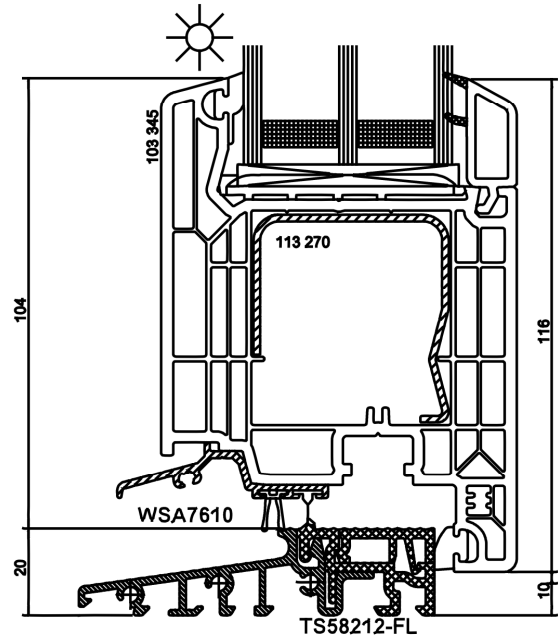

SOFTLINE 82

Veka – Softline 82 = Terasové dveře- křídlo 105 mm, Zámková lišta B-TV ovládaná klikou,

AL práh 20mm, nebo PVC rám místo AL prahu, Cylindrická vložka.

Provedení lze pouze klika/ klika, Dveřní závěsy Walla.

Veka – Softline 82 = Vchodové dveře- křídlo 120 mm,

Zámková lišta Automat, Dveřní závěsy Walla,

AL práh 20mm, nebo PVC rám místo AL prahu, Cylindrická vložka FAB pro dveře 82 mm = 45/60

45 mm interierová strana - dveře otvíravé do interieru

45 mm exterierová strana - dveře otvíravé do exterieru