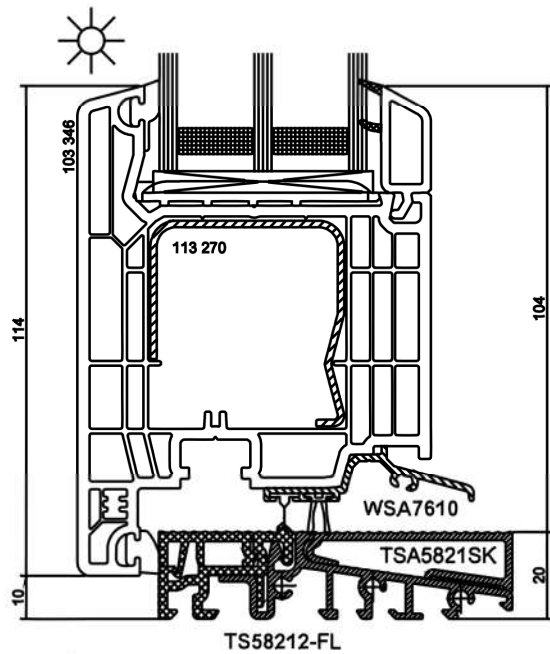

SOFTLINE 82

Veka – Softline 82 = Terasové dveře- křídlo 105 mm, Zámková lišta B-TV ovládaná klikou,

AL práh 20mm, nebo PVC rám místo AL prahu, Cylindrická vložka.

Provedení lze pouze klika/ klika, Dveřní závěsy Walla.

Veka – Softline 82 = Vchodové dveře- křídlo 120 mm,

Zámková lišta Automat, Dveřní závěsy Walla,

AL práh 20mm, nebo PVC rám místo AL prahu, Cylindrická vložka FAB pro dveře 82 mm = 45/60

45 mm interierová strana - dveře otvíravé do interieru

45 mm exterierová strana - dveře otvíravé do exterieru