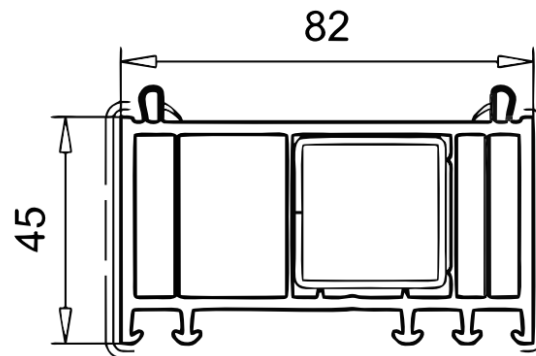

Witraz profily - Veka- Softline 82, Extruzní třída A + Prvoplast , Maco Multimatic, zasklení 24mm-48 mm, Černé + Šedé těsnění, Zasklení Pilkington – TGI teplé rámečky, Výztuha 1,5 mm uzavřená v rámu + 1,75 mm v křídle „C,,
6tikomorový parapetní profil.

SOFTLINE 82

Veka – Softline 82 = Terasové dveře- křídlo 105 mm, Zámková lišta B-TV ovládaná klikou,

AL práh 20mm, nebo PVC rám místo AL prahu, Cylindrická vložka.

Provedení lze pouze klika/ klika, Dveřní závěsy Walla.

Veka – Softline 82 = Vchodové dveře- křídlo 120 mm,

Zámková lišta Automat, Dveřní závěsy Walla,

AL práh 20mm, nebo PVC rám místo AL prahu, Cylindrická vložka FAB pro dveře 82 mm = 45/60

45 mm interierová strana - dveře otvíravé do interieru

45 mm exterierová strana - dveře otvíravé do exterieru