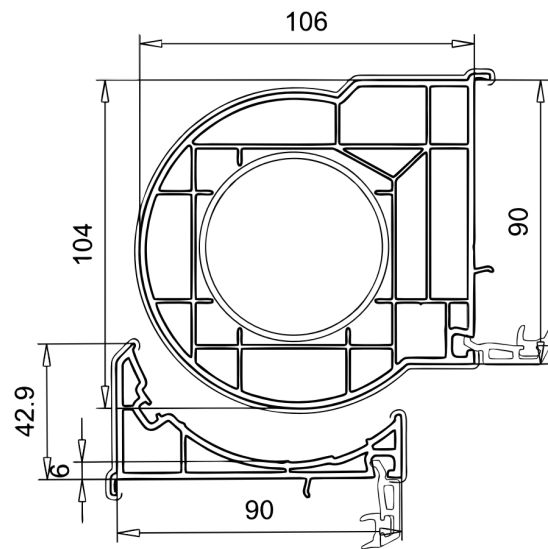

Witraz profily - Veka- Softline 82, Extruzní třída A + Prvoplast , Maco Multimatic, zasklení 24mm-48 mm, Černé + Šedé těsnění, Zasklení Pilkington – TGI teplé rámečky, Výztuha 1,5 mm uzavřená v rámu + 1,75 mm v křídle „C,,
6tikomorový parapetní profil.

SOFTLINE 82

Veka – Softline 82 = Terasové dveře- křídlo 105 mm, Zámková lišta B-TV ovládaná klikou,

AL práh 20mm, nebo PVC rám místo AL prahu, Cylindrická vložka.

Provedení lze pouze klika/ klika, Dveřní závěsy Walla.

Veka – Softline 82 = Vchodové dveře- křídlo 120 mm,

Zámková lišta Automat, Dveřní závěsy Walla,

AL práh 20mm, nebo PVC rám místo AL prahu, Cylindrická vložka FAB pro dveře 82 mm = 45/60

45 mm interierová strana - dveře otvíravé do interieru

45 mm exterierová strana - dveře otvíravé do exterieru