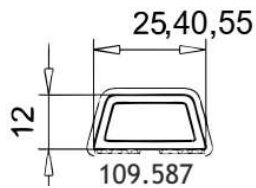

Witraz profily - Veka- Softline 82, Extruzní třída A + Prvoplast , Maco Multimatic, zasklení 24mm-48 mm, Černé + Šedé těsnění, Zasklení Pilkington – TGI teplé rámečky, Výztuha 1,5 mm uzavřená v rámu + 1,75 mm v křídle „C,,
6tikomorový parapetní profil.

SOFTLINE 82