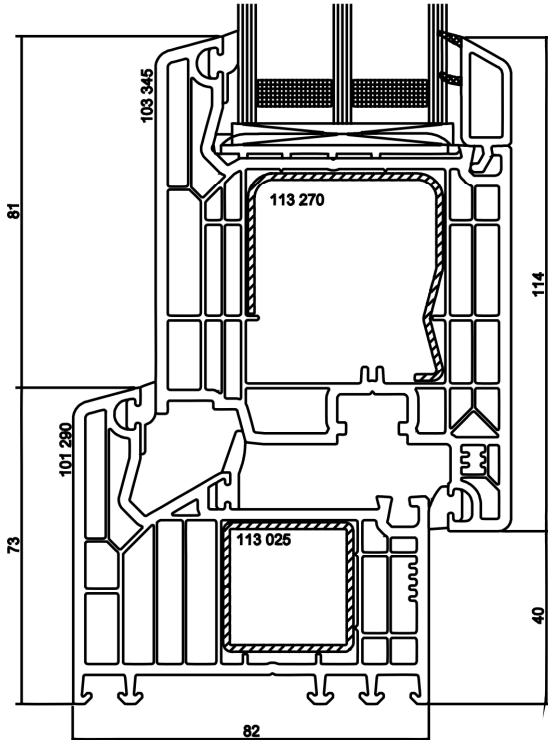

SOFTLINE 82

Veka – Softline 82 = Terasové dveře- křídlo 105 mm, Zámková lišta B-TV ovládaná klikou,

AL práh 20mm, nebo PVC rám místo AL prahu, Cylindrická vložka.

Provedení lze pouze klika/ klika, Dveřní závěsy Walla.

Veka – Softline 82 = Vchodové dveře- křídlo 120 mm,

Zámková lišta Automat, Dveřní závěsy Walla,

AL práh 20mm, nebo PVC rám místo AL prahu, Cylindrická vložka FAB pro dveře 82 mm = 45/60

45 mm interierová strana - dveře otvíravé do interieru

45 mm exterierová strana - dveře otvíravé do exterieru