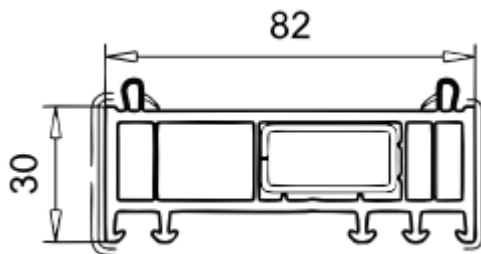

Witraz profily - Veka- Softline 82, Extruzní třída A + Prvoplast , Maco Multimatic, zasklení 24mm-48 mm, Černé + Šedé těsnění, Zasklení Pilkington – TGI teplé rámečky, Výztuha 1,5 mm uzavřená v rámu + 1,75 mm v křídle „C,,
6tikomorový parapetní profil.

SOFTLINE 82

Veka – Softline 82 = Terasové dveře- křídlo 105 mm, Zámková lišta B-TV ovládaná klikou,

AL práh 20mm, nebo PVC rám místo AL prahu, Cylindrická vložka.

Provedení lze pouze klika/ klika, Dveřní závěsy Walla.

Veka – Softline 82 = Vchodové dveře- křídlo 120 mm,

Zámková lišta Automat, Dveřní závěsy Walla,

AL práh 20mm, nebo PVC rám místo AL prahu, Cylindrická vložka FAB pro dveře 82 mm = 45/60

45 mm interierová strana - dveře otvíravé do interieru

45 mm exterierová strana - dveře otvíravé do exterieru