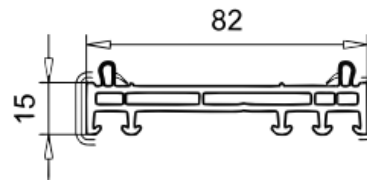

Witraz profily - Veka- Softline 82, Extruzní třída A + Prvoplast , Maco Multimatic, zasklení 24mm-48 mm, Černé + Šedé těsnění, Zasklení Pilkington – TGI teplé rámečky, Výztuha 1,5 mm uzavřená v rámu + 1,75 mm v křídle „C,,
6tikomorový parapetní profil.

SOFTLINE 82

Veka – Softline 82 = Terasové dveře- křídlo 105 mm, Zámková lišta B-TV ovládaná klikou,

AL práh 20mm, nebo PVC rám místo AL prahu, Cylindrická vložka.

Provedení lze pouze klika/ klika, Dveřní závěsy Walla.

Veka – Softline 82 = Vchodové dveře- křídlo 120 mm,

Zámková lišta Automat, Dveřní závěsy Walla,

AL práh 20mm, nebo PVC rám místo AL prahu, Cylindrická vložka FAB pro dveře 82 mm = 45/60

45 mm interierová strana - dveře otvíravé do interieru

45 mm exterierová strana - dveře otvíravé do exterieru