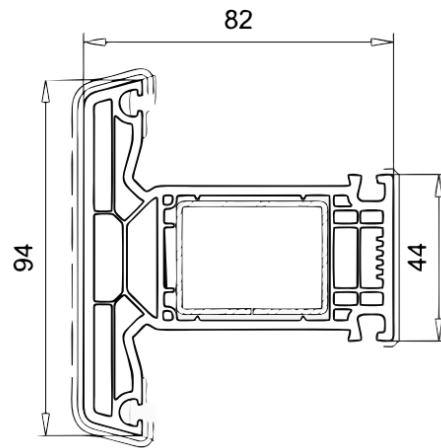

Witraz profily - Veka- Softline 82, Extruzní třída A + Prvoplast , Maco Multimatic, zasklení 24mm-48 mm, Černé + Šedé těsnění, Zasklení Pilkington – TGI teplé rámečky, Výztuha 1,5 mm uzavřená v rámu + 1,75 mm v křídle „C,,
6tikomorový parapetní profil.

SOFTLINE 82

Veka – Softline 82 = Terasové dveře- křídlo 105 mm, Zámková lišta B-TV ovládaná klikou,

AL práh 20mm, nebo PVC rám místo AL prahu, Cylindrická vložka.

Provedení lze pouze klika/ klika, Dveřní závěsy Walla.

Veka – Softline 82 = Vchodové dveře- křídlo 120 mm,

Zámková lišta Automat, Dveřní závěsy Walla,

AL práh 20mm, nebo PVC rám místo AL prahu, Cylindrická vložka FAB pro dveře 82 mm = 45/60

45 mm interierová strana - dveře otvíravé do interieru

45 mm exterierová strana - dveře otvíravé do exterieru