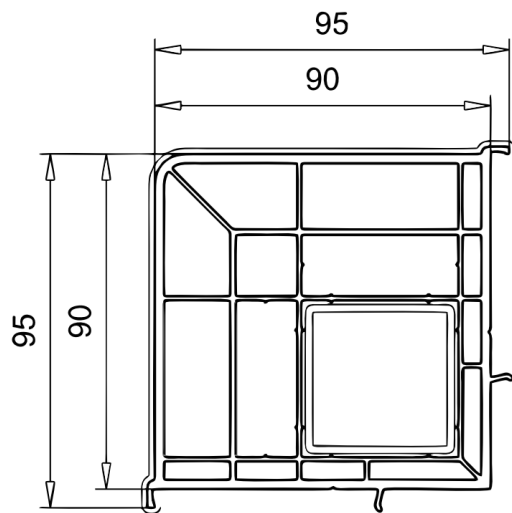

Witraz profily - Veka- Softline 82, Extruzní třída A + Prvoplast , Maco Multimatic, zasklení 24mm-48 mm, Černé + Šedé těsnění, Zasklení Pilkington – TGI teplé rámečky, Výztuha 1,5 mm uzavřená v rámu + 1,75 mm v křídle „C,,
6tikomorový parapetní profil.

SOFTLINE 82

Veka – Softline 82 = Terasové dveře- křídlo 105 mm, Zámková lišta B-TV ovládaná klikou,

AL práh 20mm, nebo PVC rám místo AL prahu, Cylindrická vložka.

Provedení lze pouze klika/ klika, Dveřní závěsy Walla.

Veka – Softline 82 = Vchodové dveře- křídlo 120 mm,

Zámková lišta Automat, Dveřní závěsy Walla,

AL práh 20mm, nebo PVC rám místo AL prahu, Cylindrická vložka FAB pro dveře 82 mm = 45/60

45 mm interierová strana - dveře otvíravé do interieru

45 mm exterierová strana - dveře otvíravé do exterieru