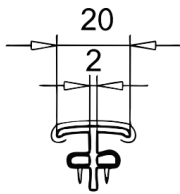

Witraz profily - Veka- Softline 82, Extruzní třída A + Prvoplast , Maco Multimatic, zasklení 24mm-48 mm, Černé + Šedé těsnění, Zasklení Pilkington – TGI teplé rámečky, Výztuha 1,5 mm uzavřená v rámu + 1,75 mm v křídle „C,,
6tikomorový parapetní profil.

SOFTLINE 82

Veka – Softline 82 = Terasové dveře- křídlo 105 mm, Zámková lišta B-TV ovládaná klikou,

AL práh 20mm, nebo PVC rám místo AL prahu, Cylindrická vložka.

Provedení lze pouze klika/ klika, Dveřní závěsy Walla.

Veka – Softline 82 = Vchodové dveře- křídlo 120 mm,

Zámková lišta Automat, Dveřní závěsy Walla,

AL práh 20mm, nebo PVC rám místo AL prahu, Cylindrická vložka FAB pro dveře 82 mm = 45/60

45 mm interierová strana - dveře otvíravé do interieru

45 mm exterierová strana - dveře otvíravé do exterieru