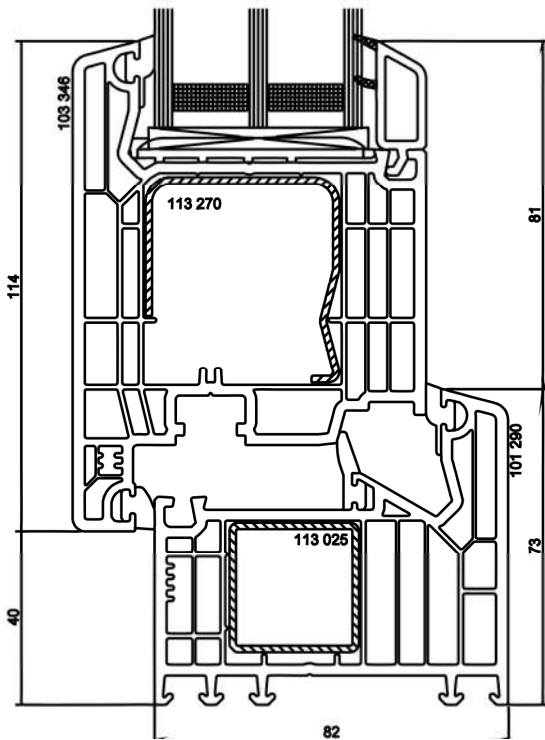

SOFTLINE 82

Veka – Softline 82 = Terasové dveře- křídlo 105 mm, Zámková lišta B-TV ovládaná klikou,

AL práh 20mm, nebo PVC rám místo AL prahu, Cylindrická vložka.

Provedení lze pouze klika/ klika, Dveřní závěsy Walla.

Veka – Softline 82 = Vchodové dveře- křídlo 120 mm,

Zámková lišta Automat, Dveřní závěsy Walla,

AL práh 20mm, nebo PVC rám místo AL prahu, Cylindrická vložka FAB pro dveře 82 mm = 45/60

45 mm interierová strana - dveře otvíravé do interieru

45 mm exterierová strana - dveře otvíravé do exterieru