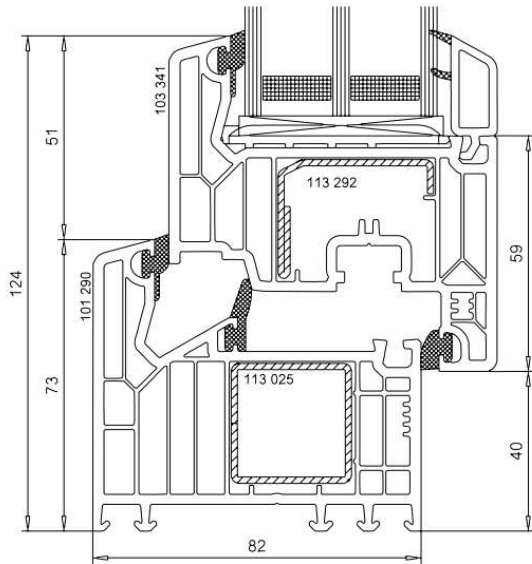

Witraz profily - Veka- Softline 82, Extruzní třída A + Prvoplast , Maco Multimatic, zasklení 24mm-48 mm, Černé + Šedé těsnění, Zasklení Pilkington – TGI teplé rámečky, Výztuha 1,5 mm uzavřená v rámu + 1,75 mm v křídle „C,,
6tikomorový parapetní profil.

SOFTLINE 82

Veka – Softline 82 = Terasové dveře- křídlo 105 mm, Zámková lišta B-TV ovládaná klikou,

AL práh 20mm, nebo PVC rám místo AL prahu, Cylindrická vložka.

Provedení lze pouze klika/ klika, Dveřní závěsy Walla.

Veka – Softline 82 = Vchodové dveře- křídlo 120 mm,

Zámková lišta Automat, Dveřní závěsy Walla,

AL práh 20mm, nebo PVC rám místo AL prahu, Cylindrická vložka FAB pro dveře 82 mm = 45/60

45 mm interierová strana - dveře otvíravé do interieru

45 mm exterierová strana - dveře otvíravé do exterieru