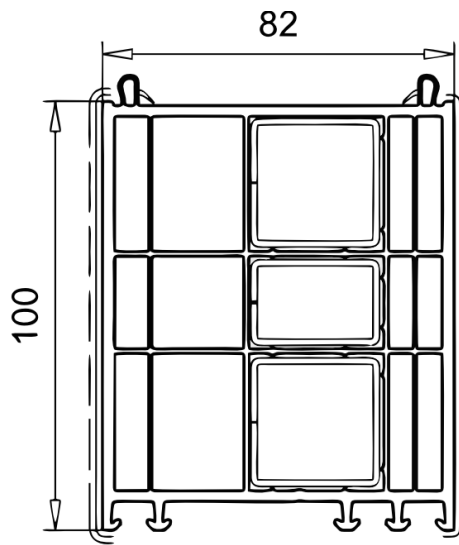

Witraz profily - Veka- Softline 82, Extruzní třída A + Prvoplast , Maco Multimatic, zasklení 24mm-48 mm, Černé + Šedé těsnění, Zasklení Pilkington – TGI teplé rámečky, Výztuha 1,5 mm uzavřená v rámu + 1,75 mm v křídle „C,,
6tikomorový parapetní profil.

SOFTLINE 82

Veka – Softline 82 = Terasové dveře- křídlo 105 mm, Zámková lišta B-TV ovládaná klikou,

AL práh 20mm, nebo PVC rám místo AL prahu, Cylindrická vložka.

Provedení lze pouze klika/ klika, Dveřní závěsy Walla.

Veka – Softline 82 = Vchodové dveře- křídlo 120 mm,

Zámková lišta Automat, Dveřní závěsy Walla,

AL práh 20mm, nebo PVC rám místo AL prahu, Cylindrická vložka FAB pro dveře 82 mm = 45/60

45 mm interierová strana - dveře otvíravé do interieru

45 mm exterierová strana - dveře otvíravé do exterieru