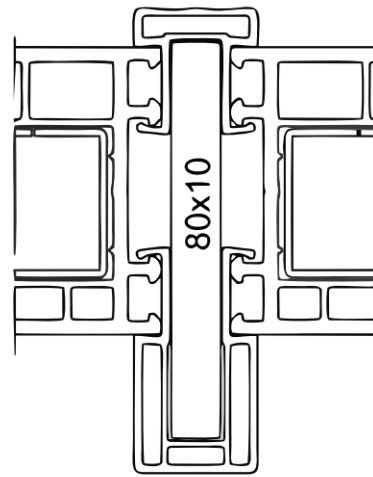

Witraz profily - Veka- Softline 82, Extruzní třída A + Prvoplast , Maco Multimatic, zasklení 24mm-48 mm, Černé + Šedé těsnění, Zasklení Pilkington – TGI teplé rámečky, Výztuha 1,5 mm uzavřená v rámu + 1,75 mm v křídle „C,,
6tikomorový parapetní profil.

SOFTLINE 82

Veka – Softline 82 = Terasové dveře- křídlo 105 mm, Zámková lišta B-TV ovládaná klikou,

AL práh 20mm, nebo PVC rám místo AL prahu, Cylindrická vložka.

Provedení lze pouze klika/ klika, Dveřní závěsy Walla.

Veka – Softline 82 = Vchodové dveře- křídlo 120 mm,

Zámková lišta Automat, Dveřní závěsy Walla,

AL práh 20mm, nebo PVC rám místo AL prahu, Cylindrická vložka FAB pro dveře 82 mm = 45/60

45 mm interierová strana - dveře otvíravé do interieru

45 mm exterierová strana - dveře otvíravé do exterieru